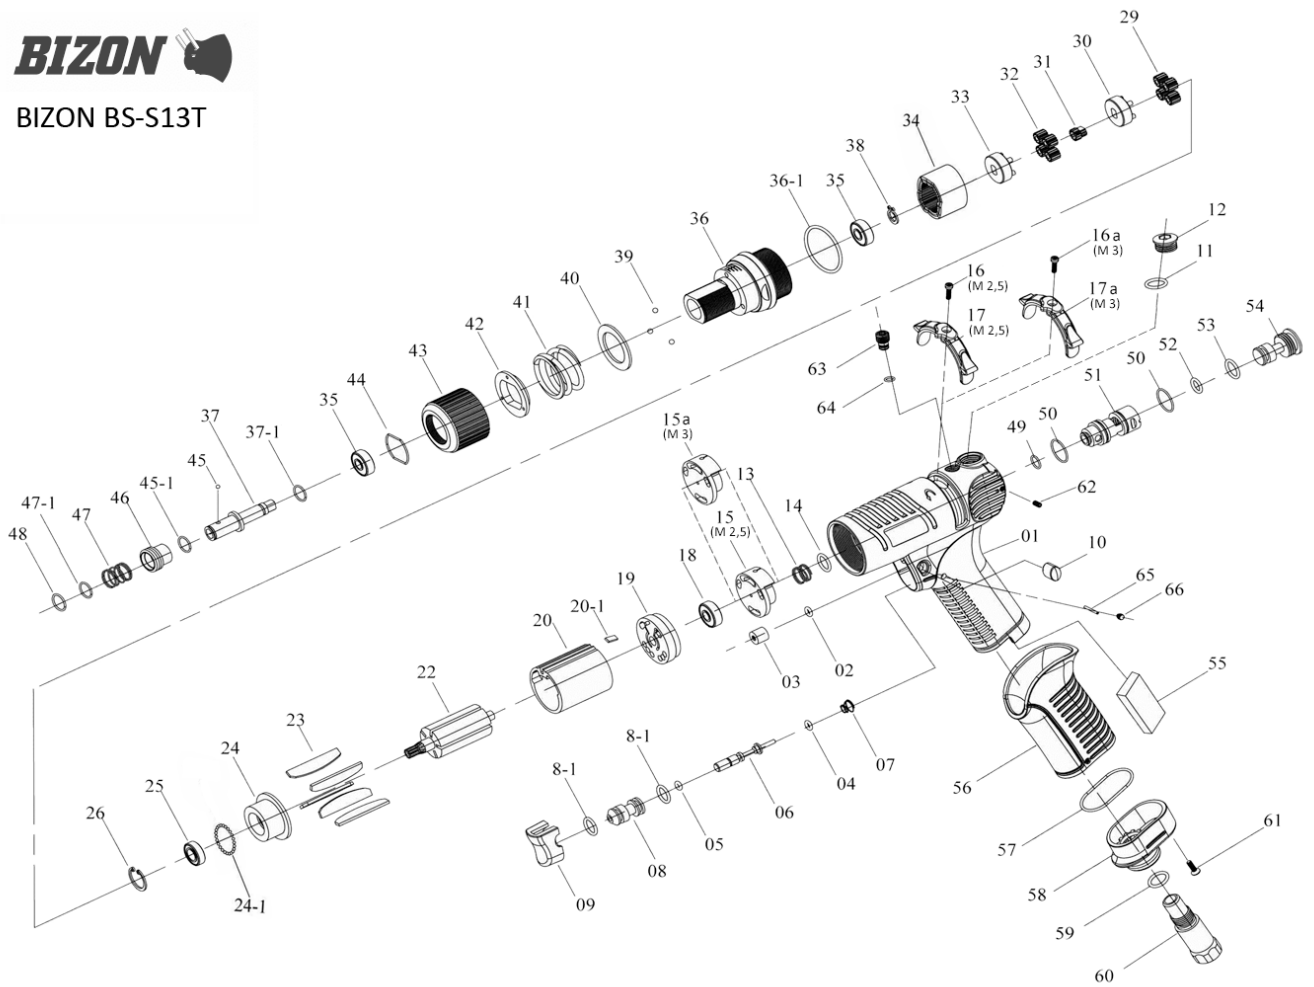

BIZON BS-S13T

Lista de piese

Nu	Index	Descriere
01	BS-D5T-2	CARCASĂ 5L2035 = 5L2045
02	CCD48-02	GARNITURĂ
03	CCD48-03	PARTE
04	CCP48-04	O-RING
05	CCP48-05	O-RING
06	CCP48-06	AX DRENAJ
07	BS-S16T-7	ARC SUPAPĂ TRĂGACI
08	BS-S16T-8	CARCASĂ SUPAPĂ TRĂGACI
8-1	BS-S16T-8-1	O-RING TRĂGACI
09	BS-S16T-9	TRĂGACI
10	BS-D5T-10	DOP
11	CCD48-11	O-RING
12	2S2011-AL	DOP ÎNȘURUBAT
13	CCD48-13	ARC
14	CCD48-14	O-RING
15	CCD48-15	VALVĂ (2,5)
15a	BS-D7T-15	VALVĂ (3)
16	CCD48-16	ȘURUB (2,5)
16a	13301094	ȘURUB (3)
17	BS-S16T-17	COMUTATOR ROTAȚIE (2,5)
17a	BS-D7T-17	COMUTATOR ROTAȚIE (3)
18	CCD48-18	RULMENT
19	CCD48-19	BUMPER MOTOR FRONTAL
20	CCD48-20	CILINDRU
20-1	CCD48-20-1	PANĂ

Nu	Index	Descriere
22	CCP58-21	ROTOR
23	CCD48-23	LAMĂ
24	CCP48-02	O-RING
24-1	CCP48-34-1	BILĂ 2.0
25	BS-S16T-25	RULMENT
26	CCD58-26	INEL
29	CCP58-29	SATELIT
30	CCP58-30	PARTE TRANSMISIE
31	CCP58-31	SATELIT INTERN
32	CCP58-32	SATELIT
33	CCP58-33	PARTE TRANSMISIE
34	BS-S13T-34	PARTE TRANSMISIE
35	BS-S16T-25	RULMENT
36	BS-S16T-36	CARCASĂ TREPTE
36-1	CCD48-36-1	O-RING
37	CCP48-37	FINAL
37-1	BS-S16T-37-1	GARNITURĂ
38	CCD48-39	PROTECȚIE
39	CCD48-40	BILĂ 1/8(10 BUC)
40	CCD48-41	GARNITURĂ
41	CCP58-41	ARC
42	3S3221	
43	CCD48-44	REGULATOR CUPLU
44	CCD48-45	PROTECȚIE
45	CCP48-45	BILĂ 2.38

Nu	Index	Descriere
45-1	BS-S16T-45-1	GARNITURĂ
46	BS-S16T-46	BIT BLOCAJ
47	BS-S16T-47	ARC
47-1	BS-S16T-47-1	ȘAIBĂ
48	CCP48-48	SIGURANȚĂ
49	CCD48-02	GARNITURĂ
50	BS-S16T-50	O-RING
51	BS-S16T-51	PARTE VALVĂ SPATE
52	BS-S16T-52	O-RING
53	CCD48-11	O-RING
54	BS-S16T-54	ȘURUB SPATE
55	CCP48-52	SILENȚIATOR
56	CCD48-47	CAPAC MÂNER
57	BS-S16T-57	O-RING
58	BS-S16T-58	CAPAC
59	CCD48-11	O-RING
60	BS-S16T-60	CUPLĂ INTRARE AER
61	CCP48-20	ȘURUB
62	BS-S16T-62	ȘURUB
63	BS-S16T-63	ȘURUB
64	BS-S16T-64	O-RING
65	BS-S16T-65	PIN
66	BS-S16T-62	ȘURUB